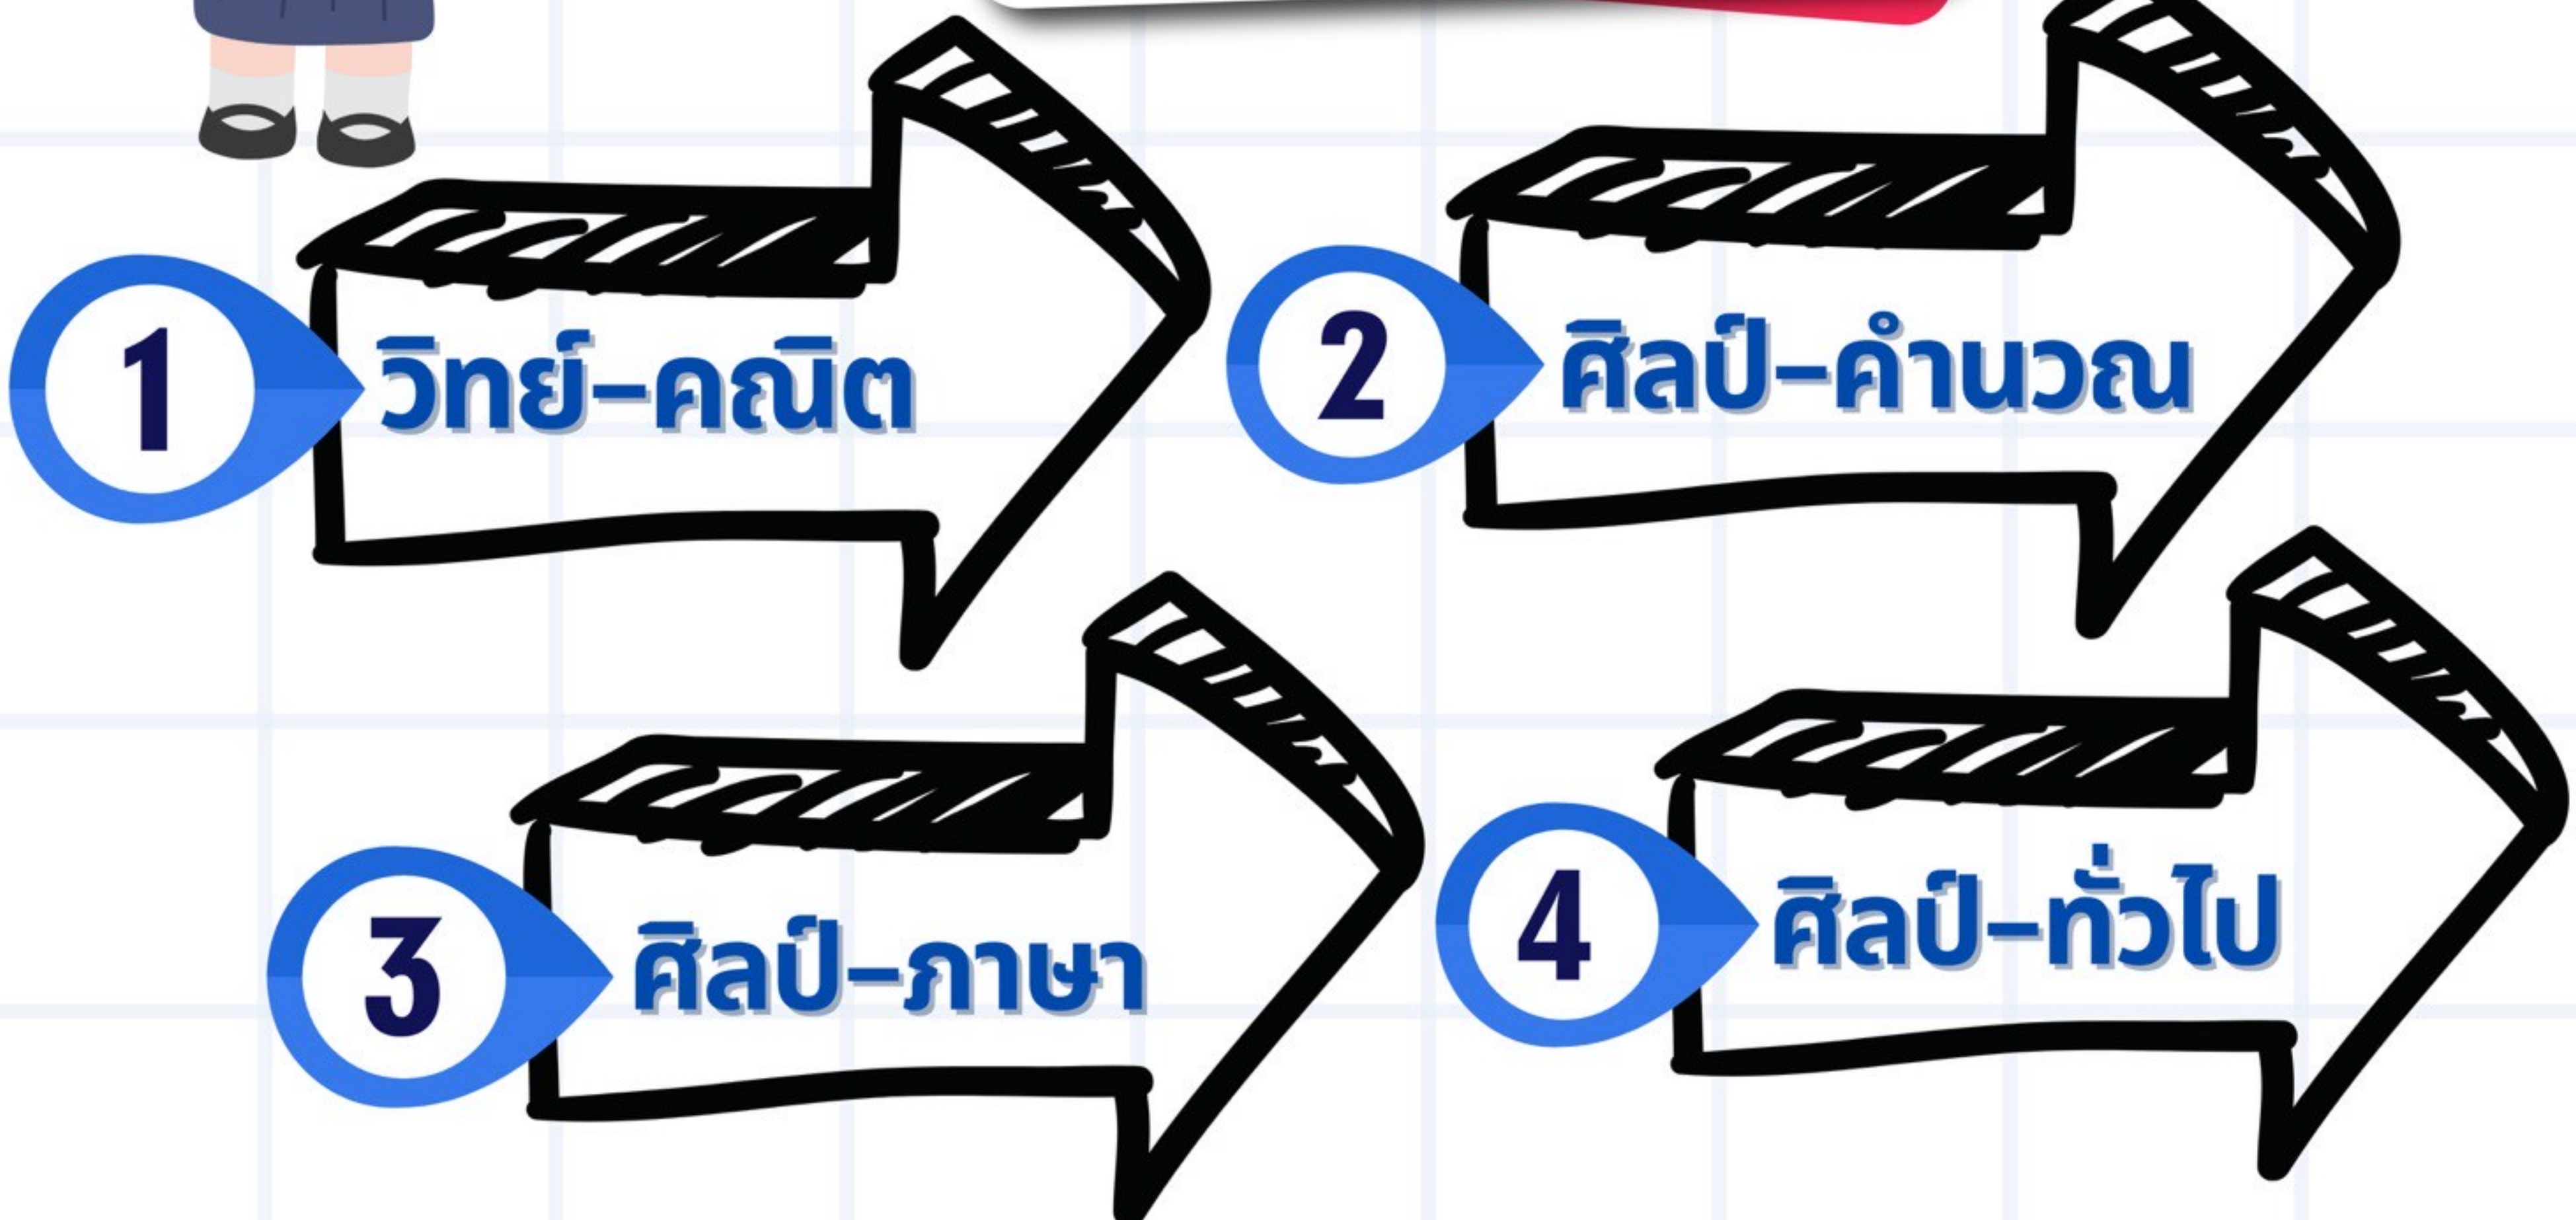

หลักสูตรสายการเรียน

ระดับมัธยมปลาย

แผนการเรียน

- ★ หลักสูตรครอบคลุมความรู้ทั้งสายวิทย์และสายศิลป์
- ★ เรียนรู้เน้นกระบวนการคิดและการลงมือทำ
- ★ ต่อยอดอนาคตสู่เส้นทางมหาวิทยาลัย
- ★ สู่ทางเลือกอาชีพในศตวรรษที่ 21

สมัครเรียนวันนี้

งานประชาสัมพันธ์
โรงเรียนราชินีบน

Rajinibonofficial

www.

rajinibon.ac.th

หลักสูตรมัธยมศึกษาตอนปลาย (ม.4-ม.6)

พัฒนาศักยภาพนักเรียนรอบด้าน พร้อมสู่มหาวิทยาลัยและอาชีพในอนาคต

เลือกเรียน ตามความถนัด 4 แผนการเรียน